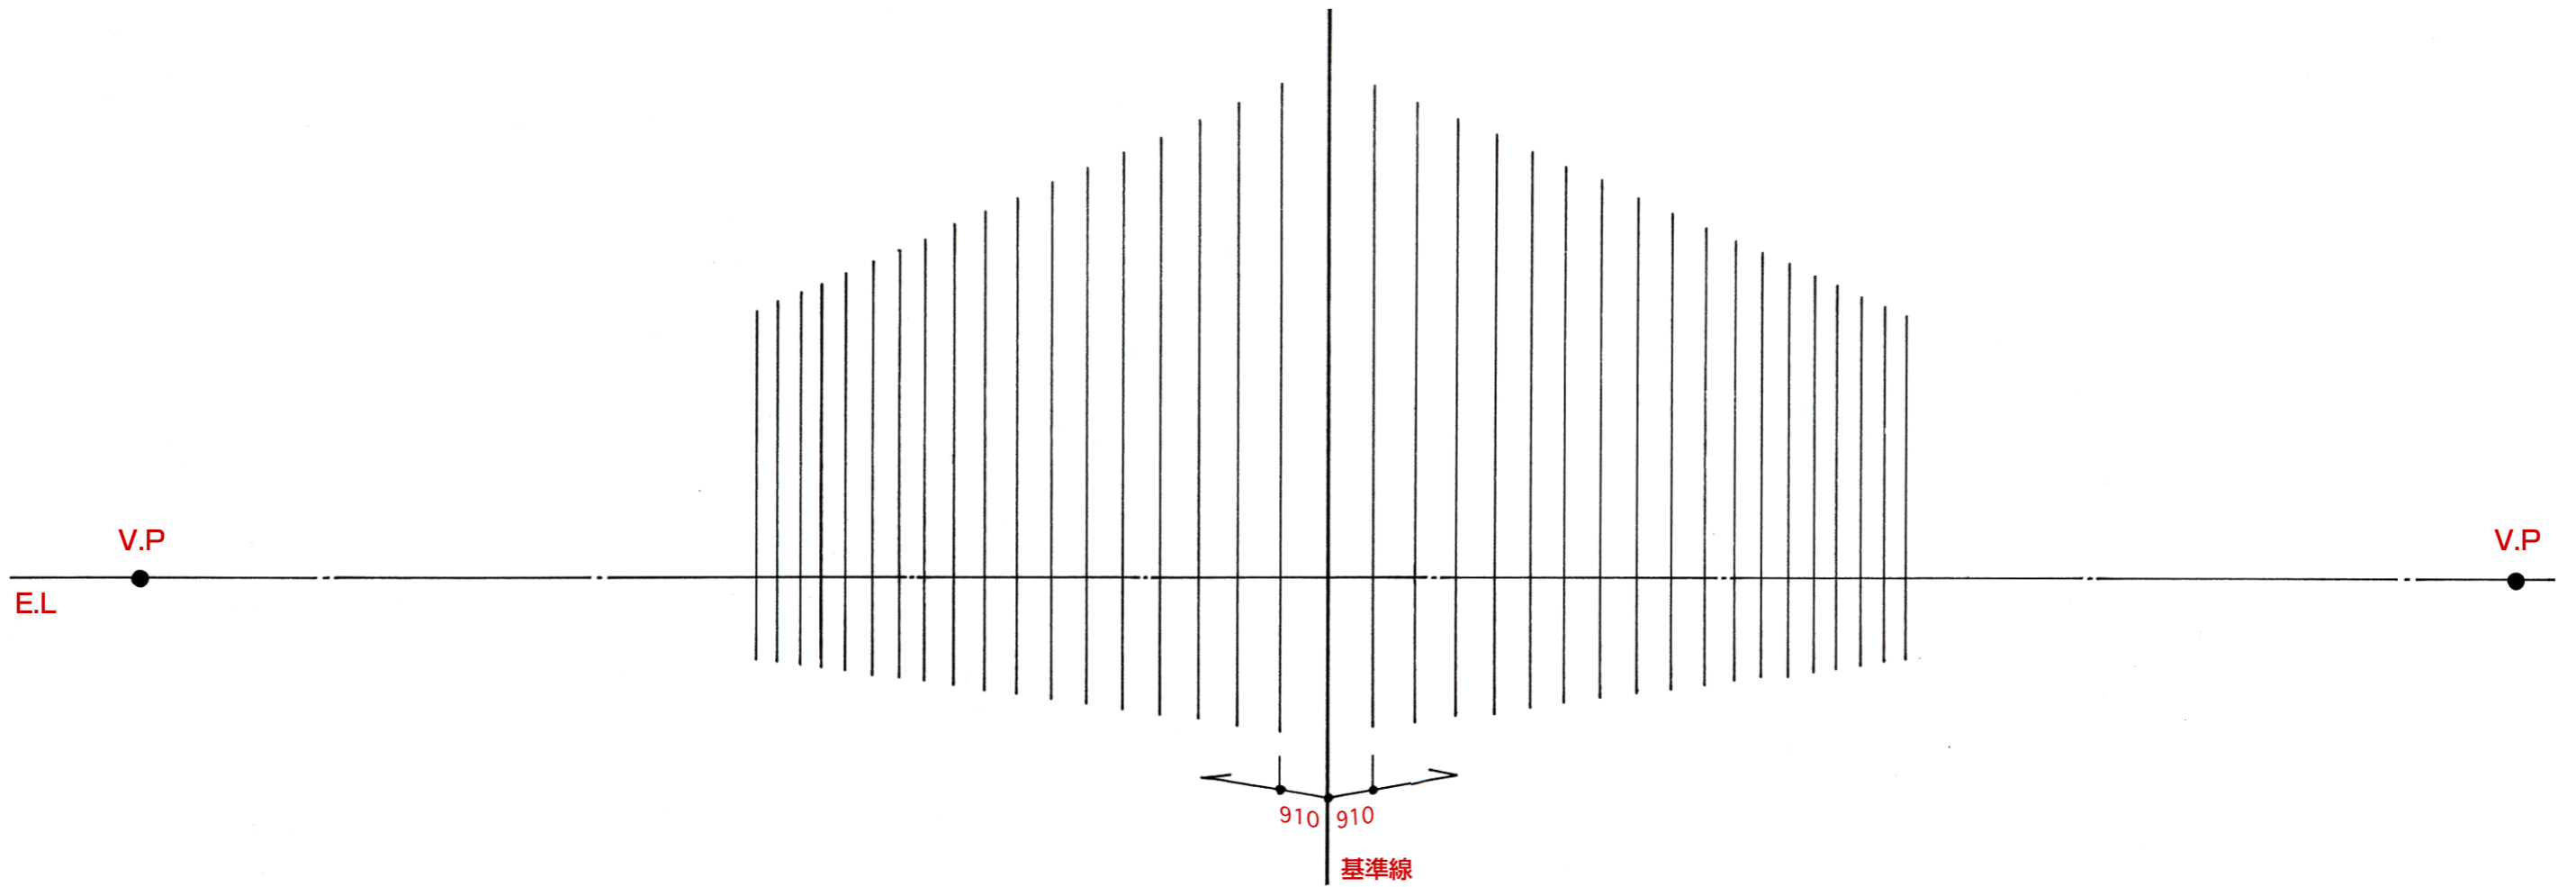

自分で作るグリッドシート (1)

(S=1/100)

プリント条件

用紙サイズ：A3
用紙方向：ヨコ
ズーム：100%

上のメモリを定規で測って、50mmになるか
ご確認ください。必ず原寸（拡大・縮小しな
いで）プリントしてください。